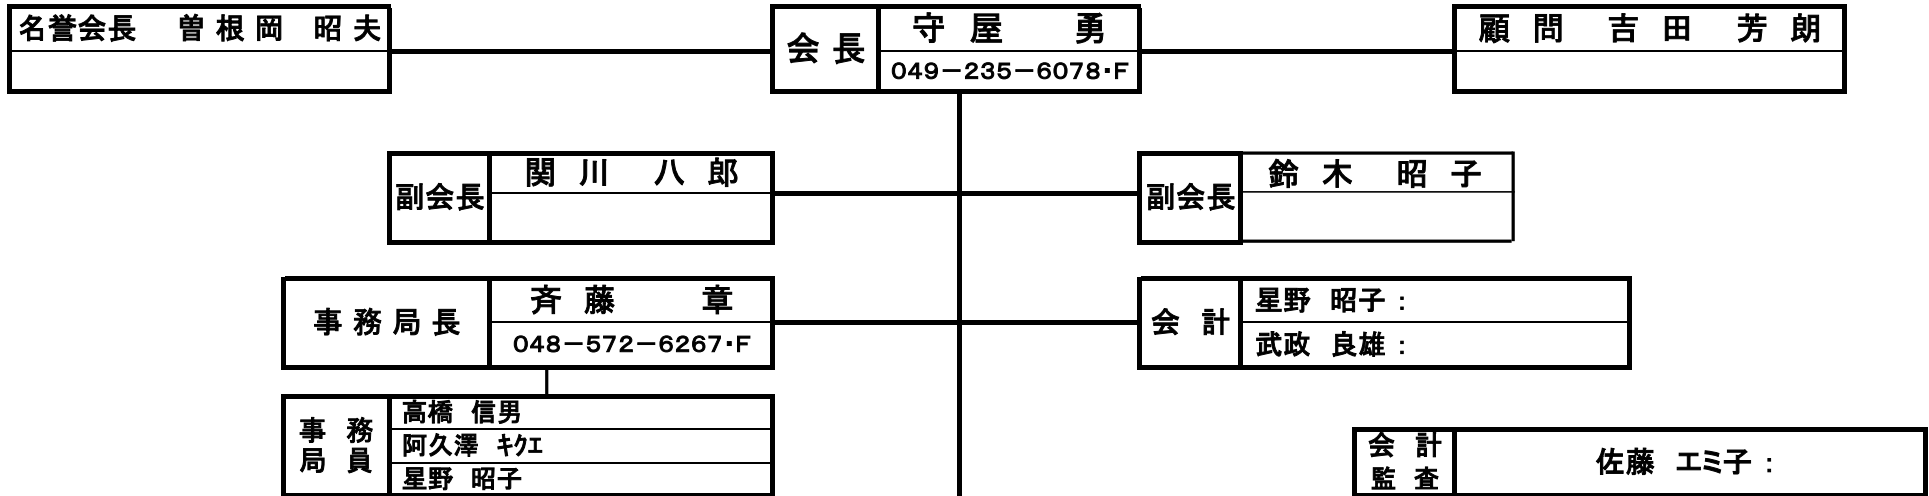

平成28年・29年度 埼玉県シニアテニス連盟 組織図

平成28年 4月 7日現在

東ブロック		
ブロック長：並木 克広 越谷市：		
副ブロック長：仲野 憲一		
理事・地区会計：羽柴 ふみ子		
理 事		
樋口 京子	草 加	
羽柴 ふみ子	草 加	
植木 寿美	草 加	
中島 八重子	越 谷	
長谷川 伸一	松 伏	
本多 正嘉	松 伏	
地 域 (11市3町)		
市：加須・久喜・越谷・幸手・草加 蓮田・三郷・春日部・八潮・吉川 白岡		
町：松伏・宮代・杉戸		