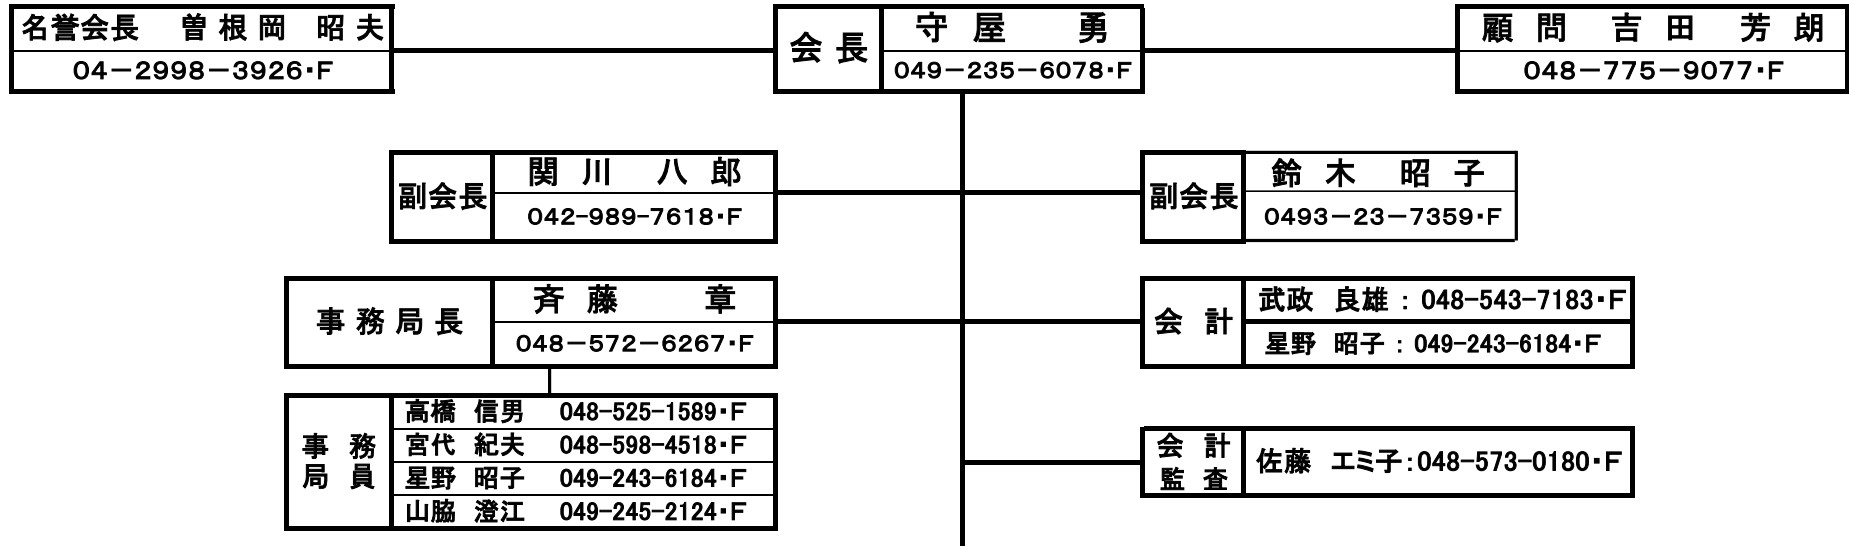

# 平成29年度 埼玉県シニアテニス連盟 組織図

平成29年 4月 6日現在

東ブロック		
<b>ブロック長 : 並木 克広</b> 越谷市:048-986-0204・F		
<b>副ブロック長: 仲野 憲一 048-944-3391・F</b>		
<b>理事・地区会計: 羽柴 ふみ子</b>		
理	事	
樋口 京子	草 加	048-943-4372・F
羽柴 ふみ子	草 加	048-935-3555・F
植木 寿美	草 加	048-931-3286・F
中島 八重子	越 谷	048-974-2378・F
長谷川 伸一	松 伏	048-992-2762・F
本多 正嘉	松 伏	048-992-3536・F
地 域 (11市3町)		
市 : 加須・久喜・越谷・幸手・草加 蓮田・三郷・春日部・八潮・吉川 白岡		
町 : 松伏・宮代・杉戸		